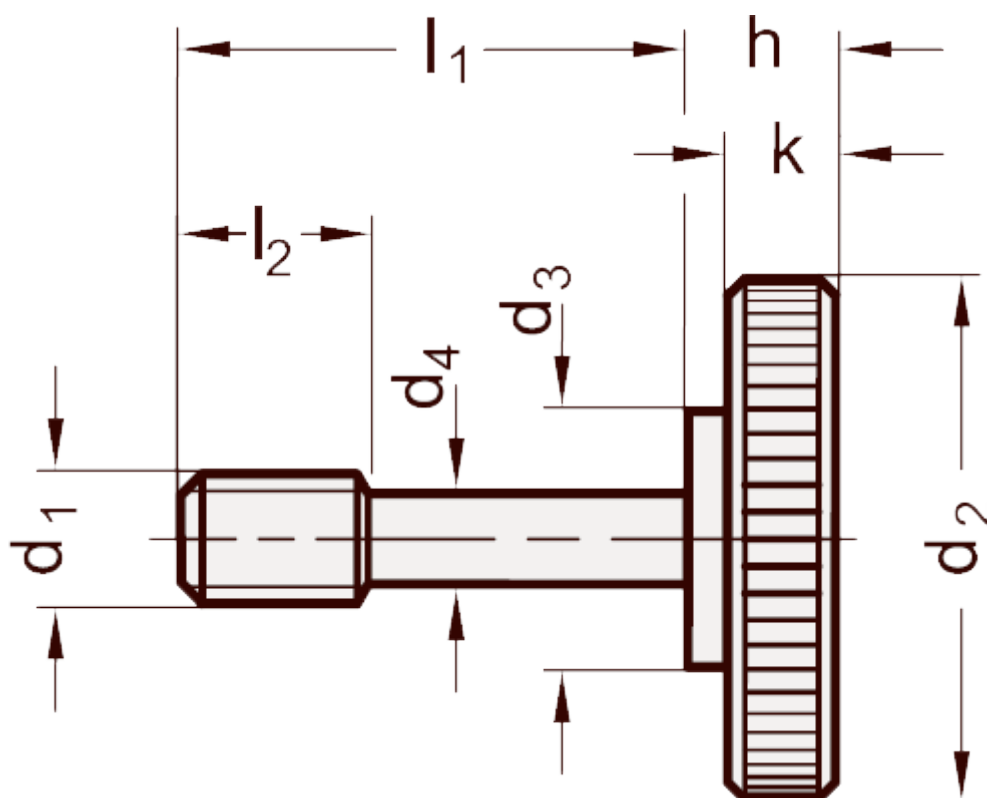

Varenummer: 206532M526NI
Beskrivelse: E+G Fingerskrue
GN 653.2-M5-26-NI

Mål

a1 = 8-12	h	= 6.5
a2 = 12-16	k	= 4
a3 = 16-18	l2	= 6
d1 = M5	Vægt i (g)	= 14
d2 = 20		
d3 = 10		
d4 = 4		
d5 = 5.5		